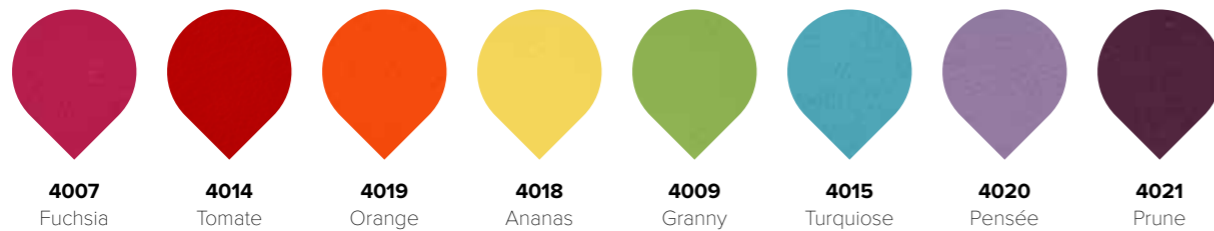

Kleuren

Classic

Trendy*

Flashy*

Einde voorraad (2020)

* brandvertragend

HOOFDZETEL

Prins Albertlaan 65