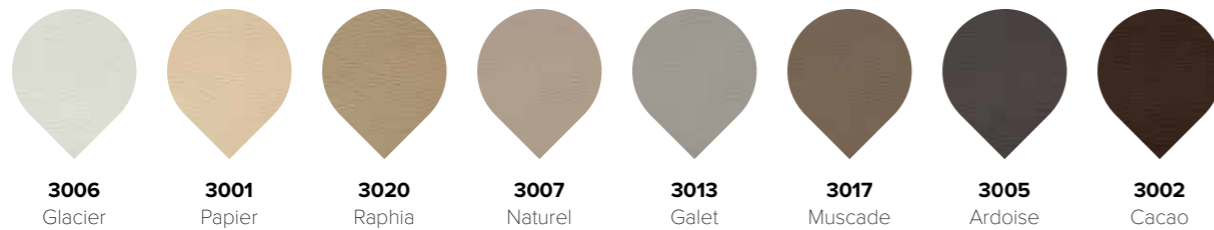

Kleuren

Classic

Trendy*

Flashy*

Einde voorraad (2020)

* brandvertragend

HOOFDZETEL

Prins Albertlaan 65