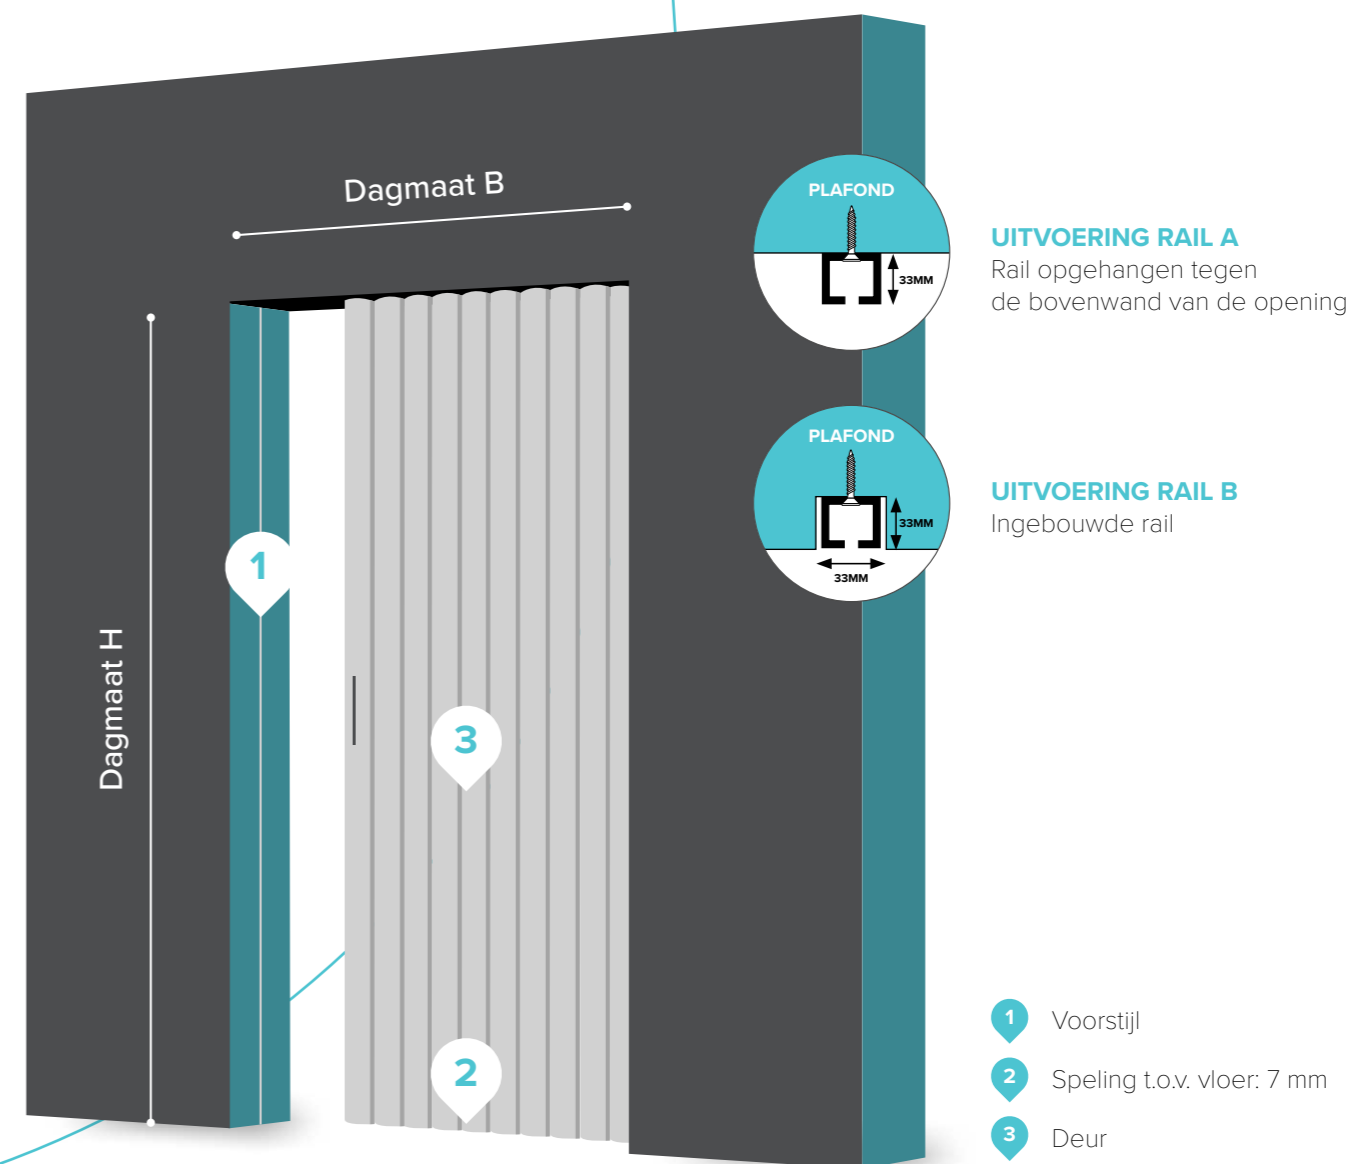

Kiezen voor Aporta, is kiezen voor topkwaliteit

OP MAAT

Elk interieur is anders. Daarom maken wij je vouwdeur volledig op maat. Zo ben je absoluut zeker dat de deur voldoet aan je wensen.

MONTAGE

Opmeten is erg eenvoudig en doen we voor jou. Ook de montage is niet erg ingrijpend en neemt weinig tijd in beslag.

ESTHETISCH

Verschillende kleurengamma's en types vouwdeuren geven je erg uitgebreide keuzemogelijkheid. Dat wordt moeilijk kiezen!

GEMAKKELIJK IN GEBRUIK

Vernuftige opties maken de Aporta vouwdeuren eenvoudig in gebruik. Ze zijn licht, soepel en beweegbaar.

DUURZAAM

Het ijzersterke binnenwerk van Belgische makelij en de degelijke en onderhoudsvriendelijke buitenafwerking garanderen een lange levensduur.

10 JAAR GARANTIE

Overtuigd van de kwaliteit van ons product geven wij 10 jaar garantie.

- 1 Voorstijl
- 2 Speling t.o.v. vloer: 7 mm
- 3 Deur